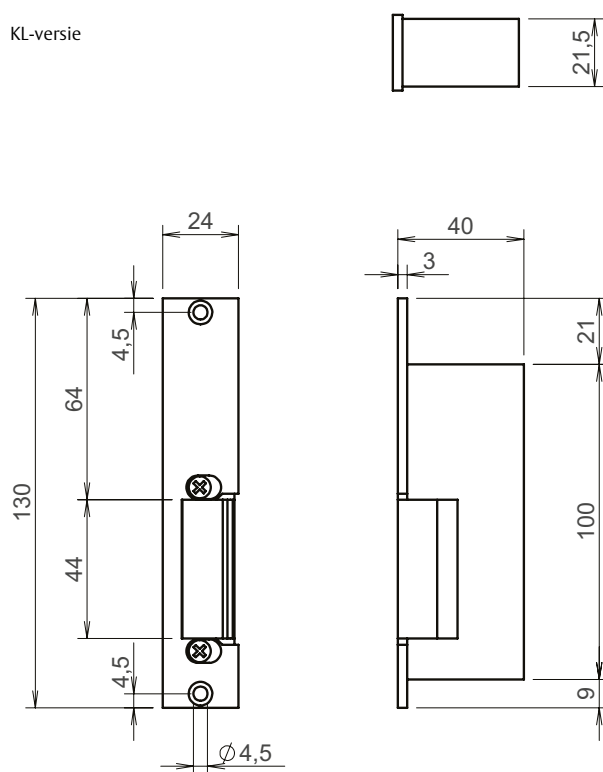

effeff inbouw deuropener (waterdicht)

Accessoires

- LIPS veiligheidsdag- en nachtslot, type 2422, SKG**®, PC-72mm
- LIPS cilinderloopslot, type 2466, PC-72mm
- effeff ontgrendel drukknop 1010 opbouw met wisselcontact
- LIPS/KAC noodverbreekschakelaar LBM006R, opbouw, groen, dubbelpolig contact
- effeff voeding 1001-121 12V AC/DC 1 Ampère
- ABLOY voeding EA700 12V DC (gelijkspanning) 4,5 Ampère
- ABLOY voeding EA701 24V DC (gelijkspanning) 2,5 Ampère
- Montagehuis 1060 voor de waterdichte deuropener met HZ sluitplaat voor inbouw in beton, metselwerk e.d. Door de uitbrekbare schootuitsparing universeel toe te passen. Dit montagehuis is toepasbaar voor model 12/22/32wd.

Technische gegevens

- Rust- en arbeidsstroom

Aansluitspanning/stroomafname

8V AC / 485mA
12V AC / 725mA
16V AC / 970mA
24V AC / 420mA
12V DC / 240mA
24V DC / 120mA

- Tolerantie 10% op de aansluitspanning

KL-versie