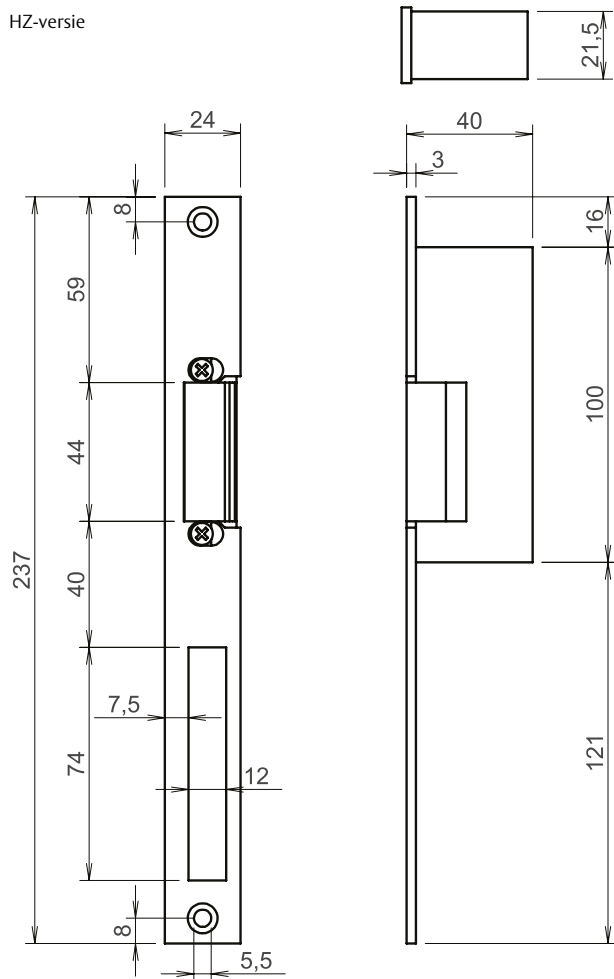

Deuropeners

effeff inbouw deuropener (waterdicht)

HZ-versie

12wdiS

22wdiS

32wdiS